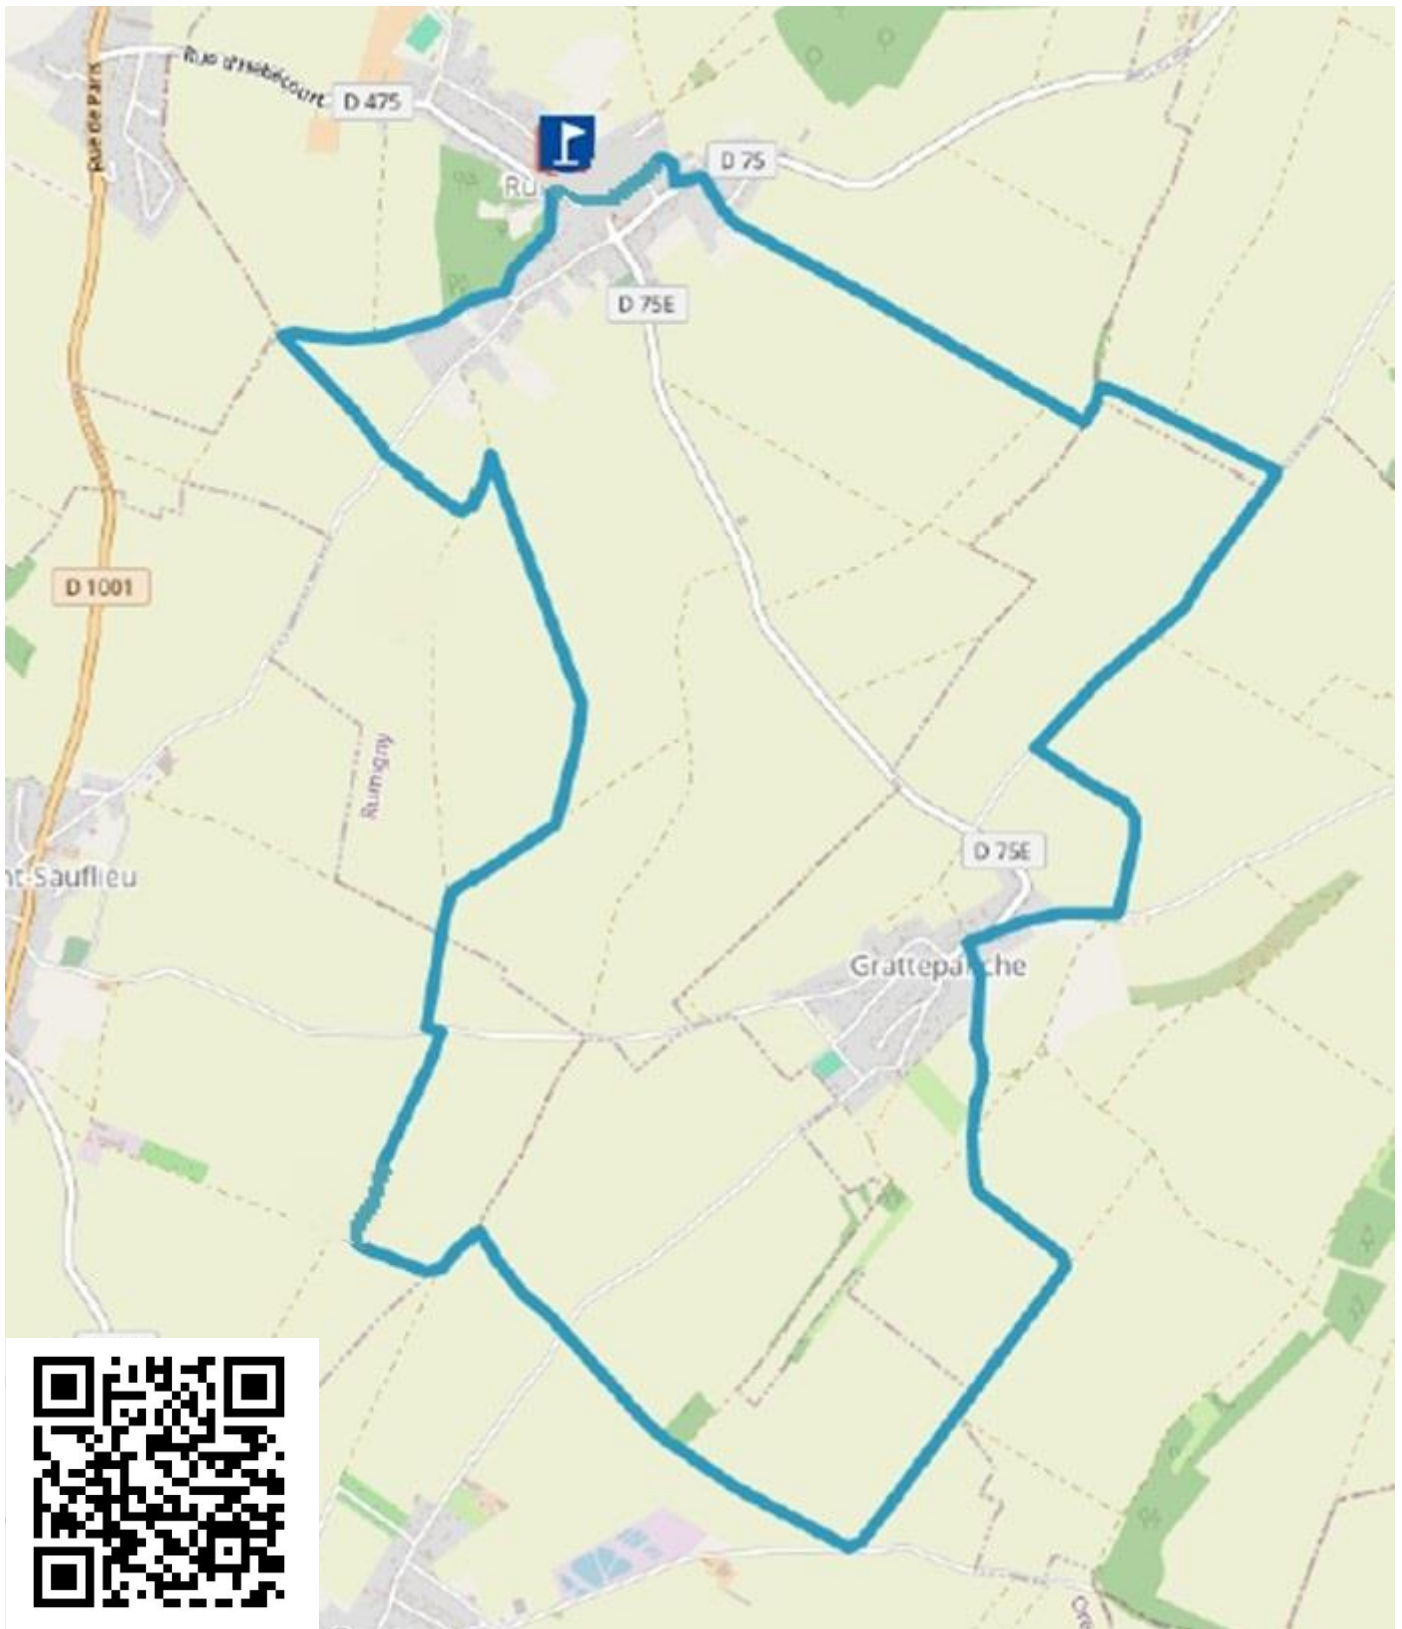

RUMIGNY VERS GRATTEPANCHE

Départ : Rue D Hébecourt - 80680 RUMIGNY

13.56 km

3h

maxi 129 m

mini 92 m

Facile

61 m

-60 m