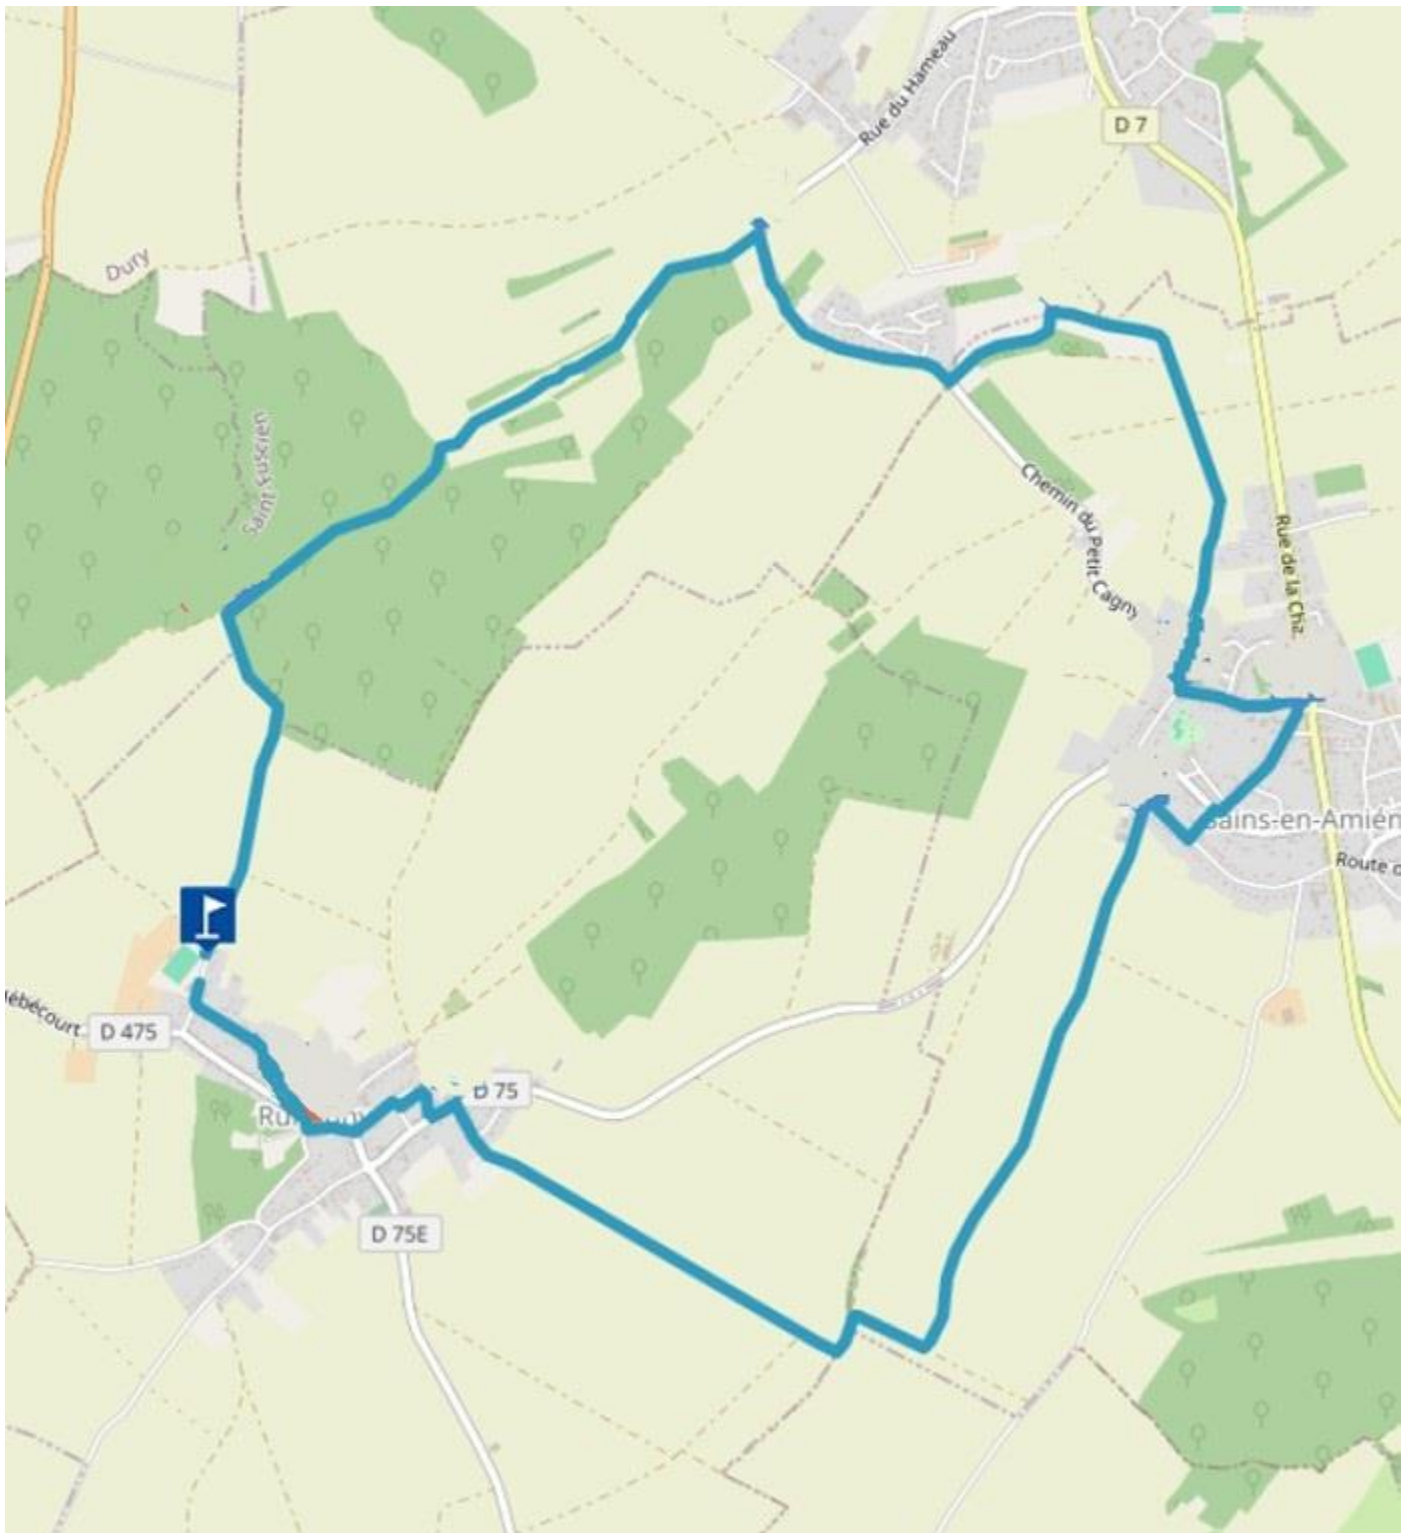

LE CIRCUIT DE RUMIGNY

Départ : Rue de Vers - 80680 RUMIGNY

 11.28 km

 3h

 maxi 118 m

 mini 59 m

Facile

 61 m

 -61 m